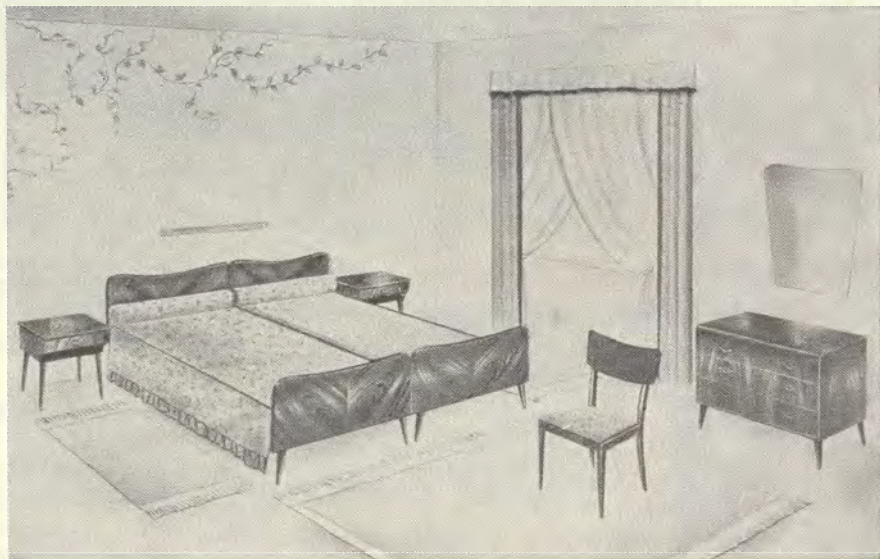

Modell ARGUS

Den ventilerade hårdfiberplattan är ett utmärkt underlag för skumgummi. Sidor och gavlar är fanerade i matt mahogny eller teak med svarta mässingsskodda ben. Storlek 193x83 cm och höjd 37 cm utan gavel. Med gavel är höjden 60 cm. Bäddhöjd med 7,5 cm madrass 42 cm. Vikt 18 kg.

Pris i mahogny **92.00**

Pris i teak **98.00**